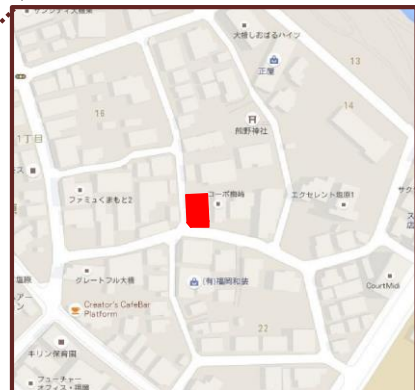

祝!
上棟

もちまき開催!

6月11日(土)
16:30頃スタート予定!

「ジョイナス塩原1丁目 No.2 N様邸」の棟上げにつき、もちまきを行います。**ご参加自由**となっておりますので、ぜひ皆様おいしいお餅をキャッチしにお越し下さい。

◆上棟式「餅まき」とは・・・◆

工事の安全と建物の無事完成を祈念して行う、日本古来の伝統行事。

「家を建てる」＝「幸せの象徴」

この「幸せ」を地域の方々に、分け与えるという意味もあり「餅まき」を行うと言われています。

《拡大図》

お問い合わせ

西部ガスグループ

ふれあいの街づくり・住まいづくり

九州八重洲株式会社

092-472-2888

現地住所/南区塩原1丁目15-20