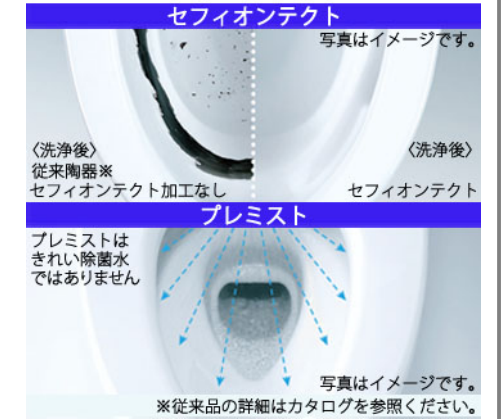

ウォシュレット一体形便器  
GG-J1

GES941#NW1

シンプルだから美しい、空間の可能性を広げるデザイン

Color Variation

※      はお見積カラーです。カラーによって価格・納期が異なる場合がありますのでカタログにてご確認ください。

便器・便座機能

お掃除ラクラク

凹凸が少なく、ノズルまわりもすっきり。足元までスリムなフォルムでラクにお掃除できます。

ノズルきれい

「きれい除菌水」が、ノズルを自動で洗浄。定期的な洗浄でノズルのきれいさが長持ち。

汚れがつきにくく、落ちやすい

セフィオンテクトとプレミストの相乗効果で便器を汚れから守ります。

汚れがつきにくく、落ちやすい

便座につぎ目がないので、お掃除ラクラク。ノズルには、防汚効果の高いクリーン樹脂。

しっかり洗浄、お掃除しやすい

便器の中を少ない水で効率よく洗います。トイレ掃除はサッとひとふきで完了です。

機能一覧

プレミスト	トルネード洗浄	お掃除リフト	便ふた着脱
ノズルきれい	セルフクリーニング	セフィオンテクト	クリーン便座(つぎ目なし)
クリーンノズル	クリーンケース	抗菌	ノズルそうじ
フチなし形状	おしり洗浄	やわらか洗浄	ビデ洗浄
ムーブ洗浄	水勢調節	洗浄位置調節	eco小ボタン
おまかせ節電	タイマー節電	便座・便ふたソフト閉止	停電時安心設計
オート便器洗浄※	オートパワー脱臭/脱臭	リモコン便器洗浄	暖房便座
着座センサー	リモコン		